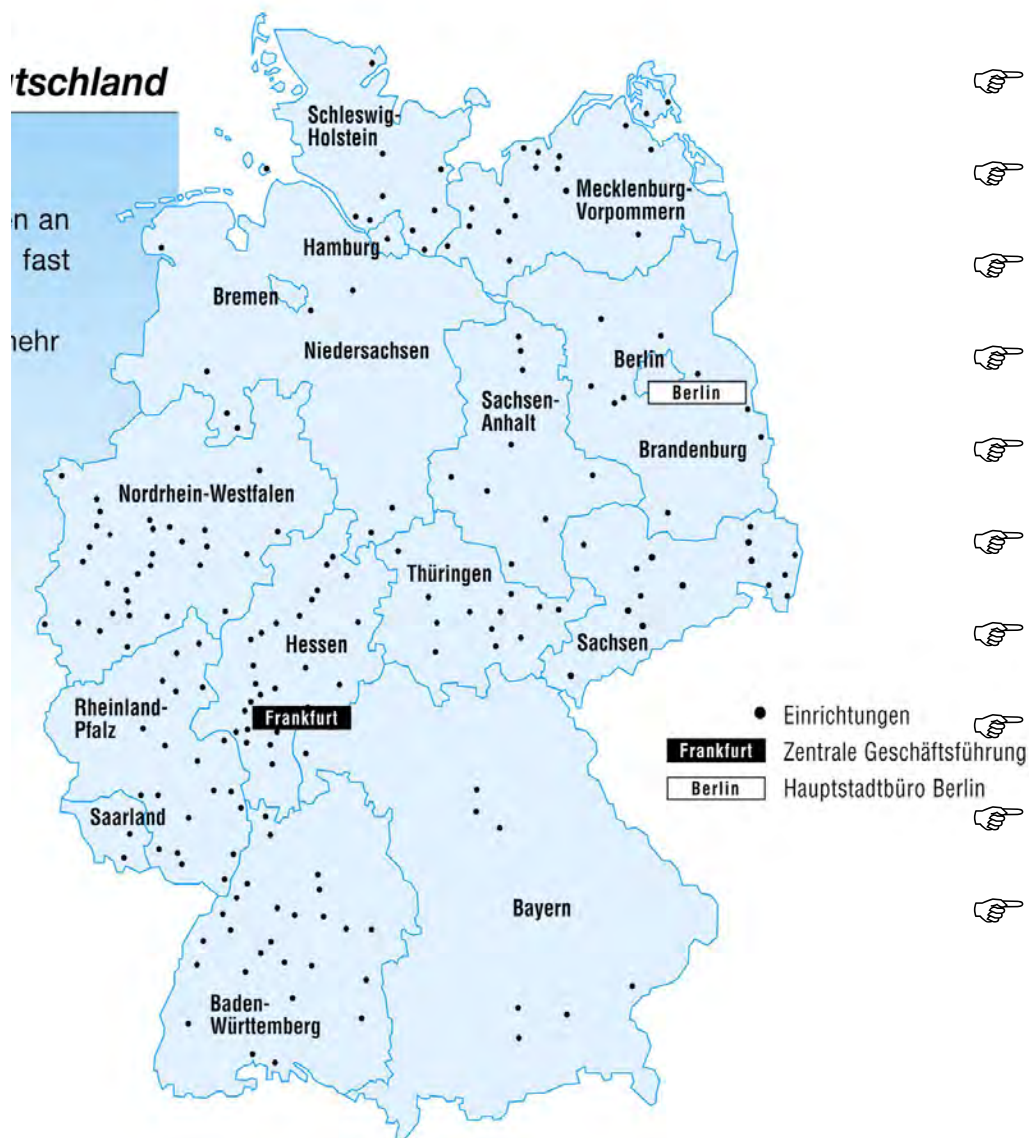

德国青年、社会及教育工作国际联盟

Internationaler Bund - Freier Träger der Jugend-, Sozial- und Bildungsarbeit e.V.

德国IB机构介绍

- 👉 成立于1949年
- 👉 总部设在法兰克福
- 👉 遍布德国300多个城镇
- 👉 有700多个工作机构
- 👉 各类教育和社会工作
- 👉 40多个教育中心和2所大学
- 👉 每年为30多万人服务
- 👉 年运营费约5亿欧元
- 👉 是多个国际组织成员
- 👉 参与300多个国际合作项目

IB 高等学院和近40个职业学校和培训中心 --提供专业学习及培训

中国学生在德国参观学习

焊接项目

汽车专业合作办学项目

数控技术 合作办学项目